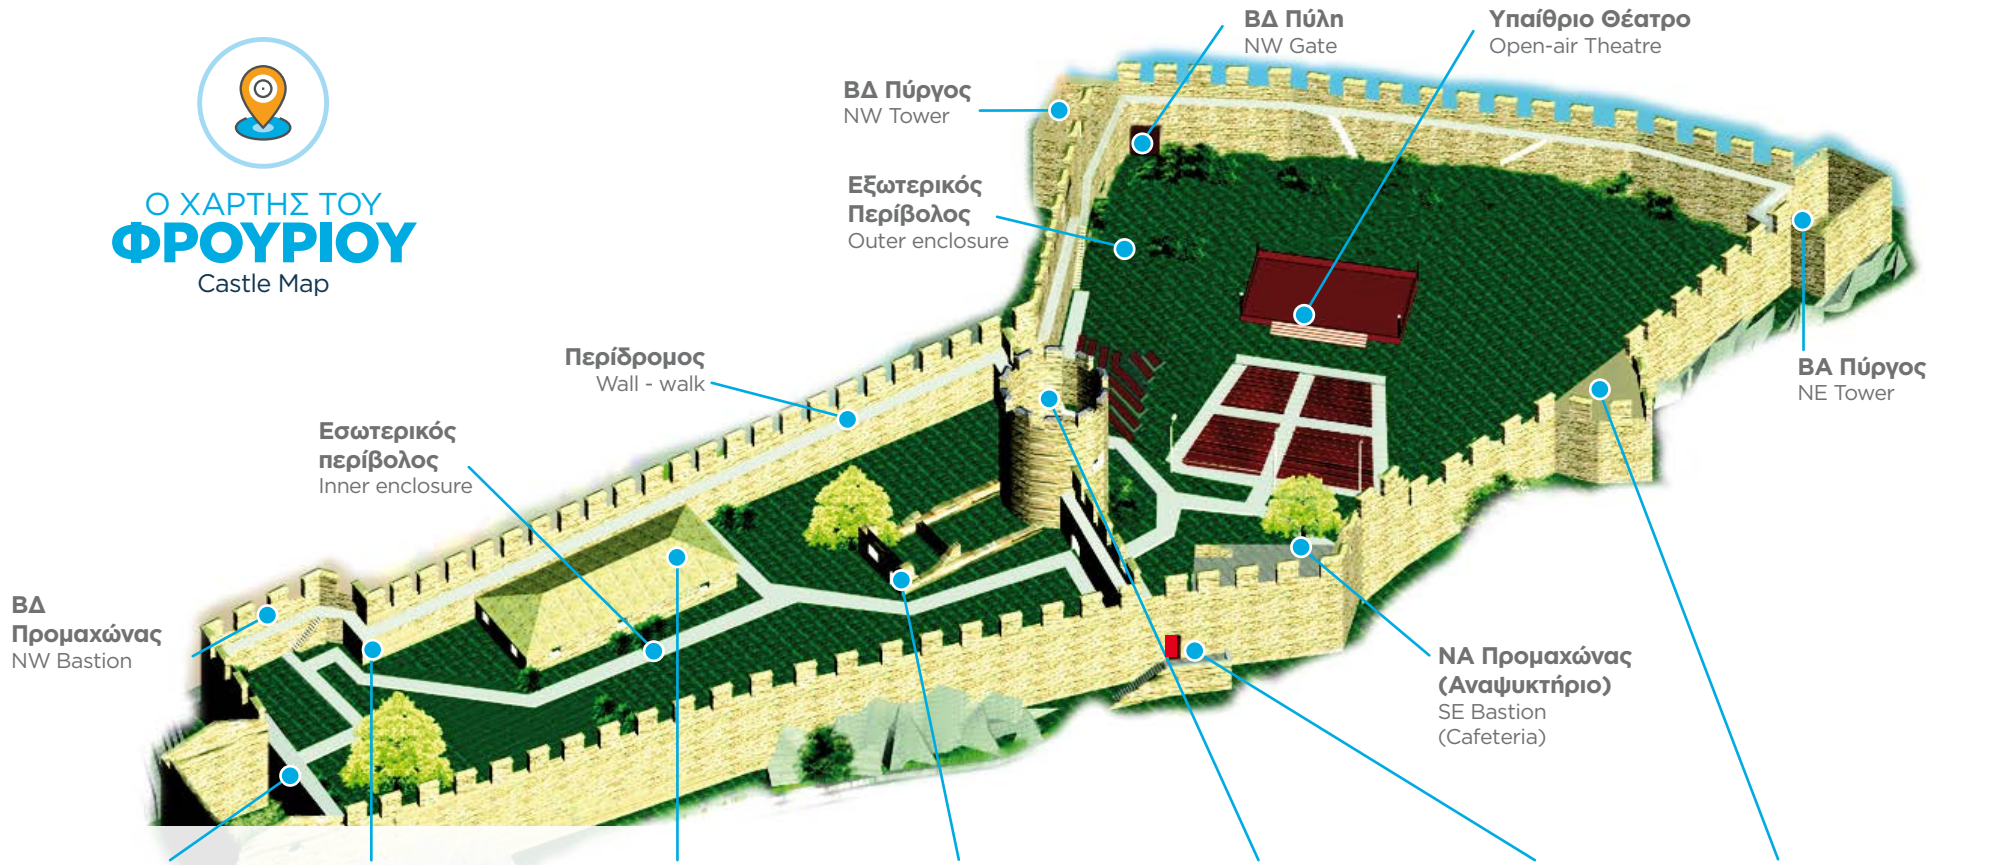

Ο ΧΑΡΤΗΣ ΤΟΥ ΦΡΟΥΡΙΟΥ

Castle Map

Φυλάκιο
Κατασκευή με αλληπαλληλες μετασκευές, πιθανόν κατάλυμα φρουράς

Guardhouse
A structure that has been amended several times, probably the quarters of the guard.

Χώρος Προστασίας Πυρίτιδας

Δεξαμενή Νερού
Δεξαμενή νερού, παλαιοχριστιανικών ή βυζαντινών χρόνων

Cistern
Cistern (Early Christian or Byzantine)

Κεντρικός Κυκλικός Πύργος
Κτίστηκε πάνω στη βάση βυζαντινού πύργου, ύστατος χώρος άμυνας.

Central Circular Tower
Built on the site of a Byzantine tower. Served as a last resort for defence.

ΝΑ Πύλη (Κεντρική Είσοδος)

SE Gate (Main Entrance)

Πολυγωνικός Πύργος
Κατασκευάστηκε για την άμυνα της μεγάλης ανατολικής πλευράς

Polygonal Tower
Built for the defence of this long side of the walls